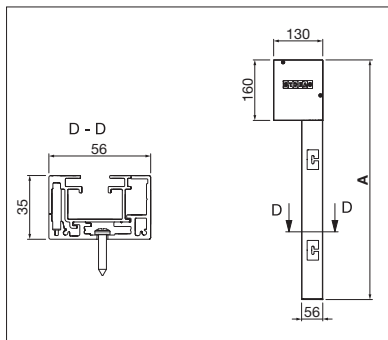

Technische Massangaben in Millimeter

VS6200
Wandmontage mit Direktverschraubung

VS6200
Leibungsmontage

VS/VD5400
Montage mit Befestigungshalter

VS/VD5600
Wandmontage mit Direktverschraubung

REGISTRIERUNG ERFORDERLICH

EN 13561

VS6100, VS6200 eckig

Verdunkelung mittels Blockout-Gewebe

VS/VD5100

| | |
|--|--------------|
| | min. 75 cm |
| | max. 400 cm |
| | min. 50 cm |
| | max. 350 cm* |

*max. 12 m² Tuchfläche

VS/VD5200