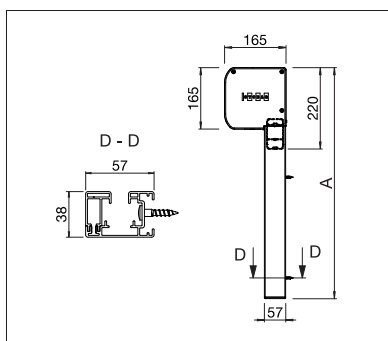

Technische Massangaben in Millimeter

VS6200
Wandmontage mit Direktverschraubung

VS6200
Leibungsmontage

VS/VD5400
Montage mit Befestigungshalter

VS/VD5600
Wandmontage mit Direktverschraubung

REGISTRIERUNG ERFORDERLICH

EN 13561

VS6100, VS6200 eckig

Verdunkelung mittels Blockout-Gewebe

VS/VD5100

| | |
|--|--------------|
| | min. 75 cm |
| | max. 400 cm |
| | min. 50 cm |
| | max. 350 cm* |

*max. 12 m² Tuchfläche

VS/VD5200