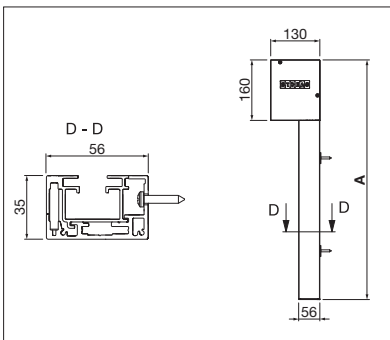

Technische Massangaben in Millimeter

VS6200
Wandmontage mit Direktverschraubung

VS6200
Leibungsmontage

VS/VD5400
Montage mit Befestigungshalter

VS/VD5600
Wandmontage mit Direktverschraubung

REGISTRIERUNG ERFORDERLICH

EN 13561

VS6100, VS6200 eckig

Verdunkelung mittels Blockout-Gewebe

VS/VD5100

| | |
|--|--------------|
| | min. 75 cm |
| | max. 400 cm |
| | min. 50 cm |
| | max. 350 cm* |

*max. 12 m² Tuchfläche

VS/VD5200